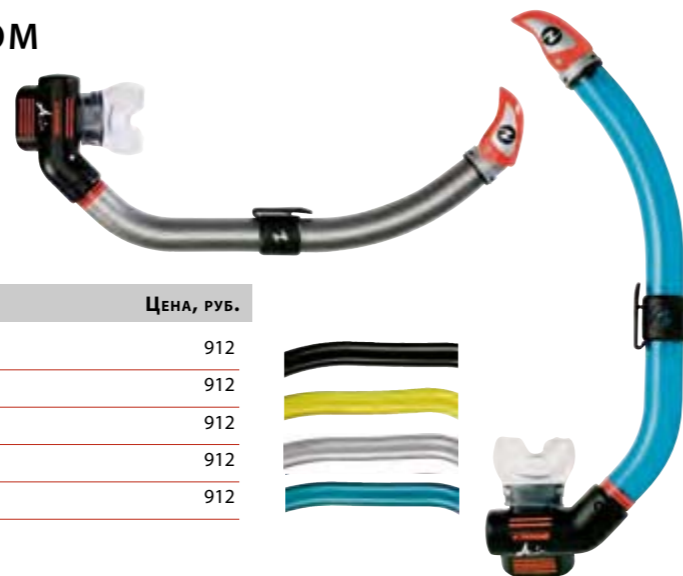

AQUA LUNG AIR DRY С КЛАПАНОМ

1. Трубка большого диаметра с анатомическим изгибом
2. Специальная насадка предотвращает захлестывание воды в трубку
   - Нижняя дренажная камера с двумя клапанами
   - Изготовлена из флексотана – мягкого, прочного и несминаемого при сгибании материала
   - Удобная и надежная клипса для крепления к ремешку маски
   - Силиконовый загубник Comfo-bite

Артикул	Наименование	Цена, руб.
178800	Air Dry с клапаном (черный силикон) assorted	912
178710	Air Dry с клапаном (прозрачный силикон) Lime	912
178770	Air Dry с клапаном (прозрачный силикон) Black	912
178660	Air Dry с клапаном (прозрачный силикон) Blue	912
178670	Air Dry с клапаном (прозрачный силикон) Silver	912