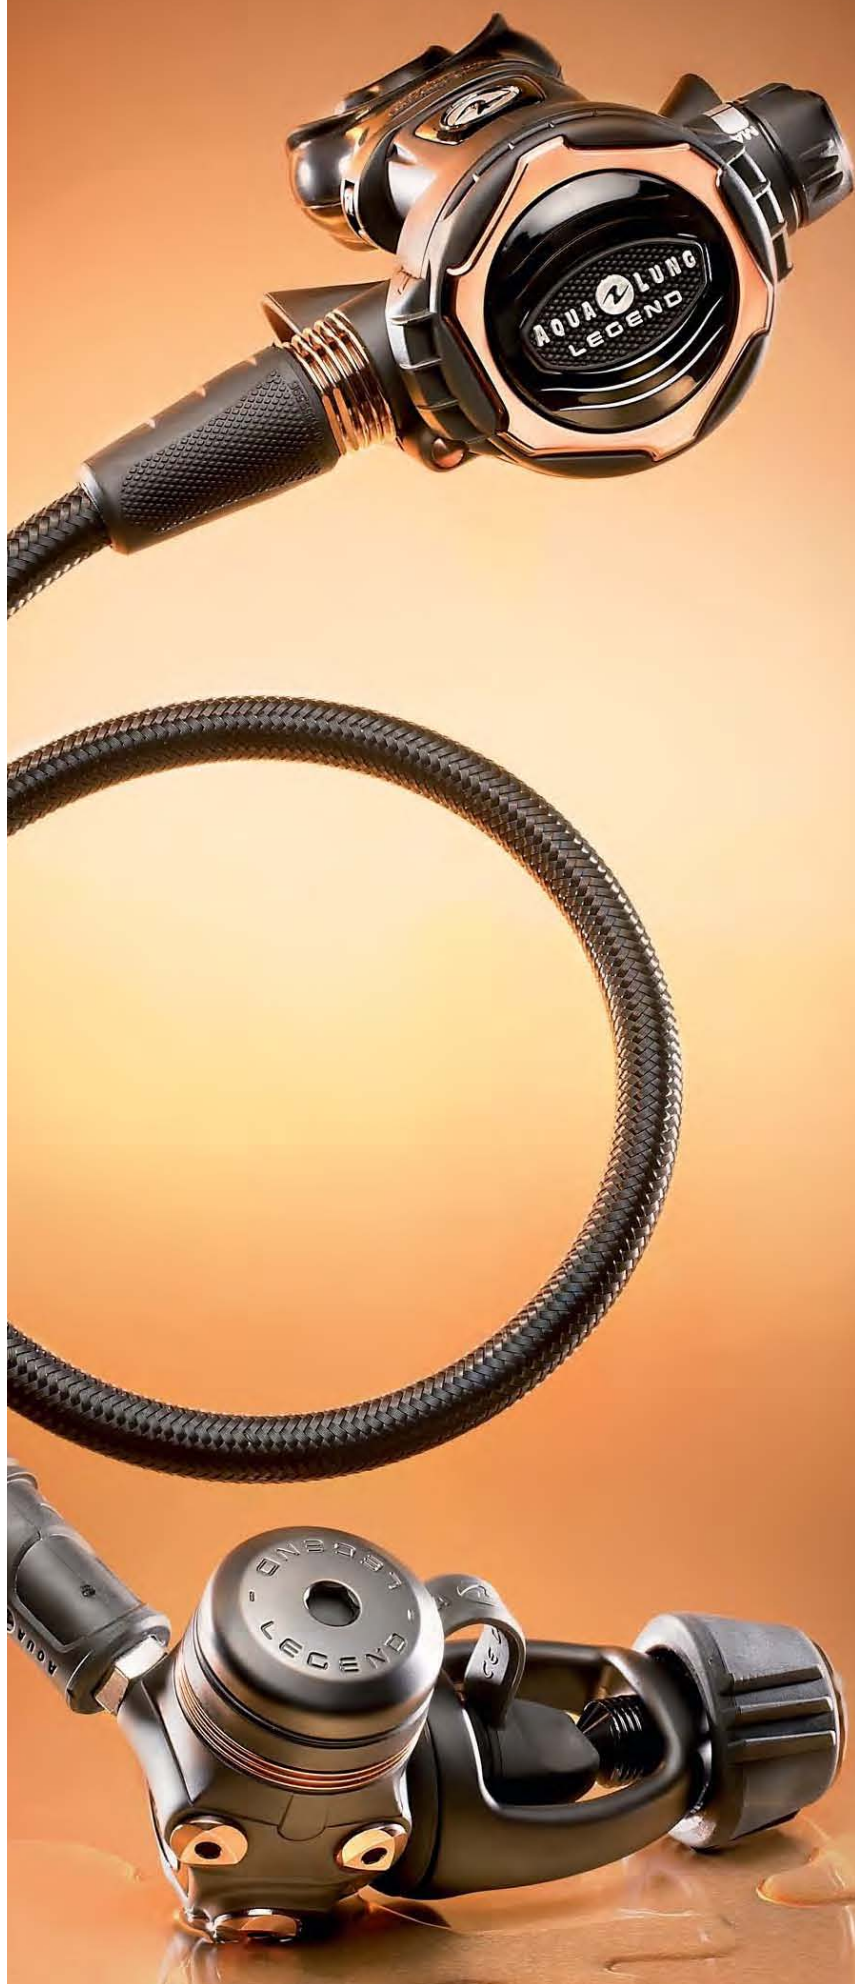

СОДЕРЖАНИЕ AQUA LUNG 13

РЕГУЛЯТОРЫ Aqua Lung	5
ВЕНТИЛИ И ПРИБОРЫ	15
КОМПЕНСАТОРЫ ПЛАВУЧЕСТИ	17
АРЕКС	27
МАСКИ	34
ТРУБКИ	37
ЛАСТЫ	39
МОКРЫЕ ГИДРОКОСТЫ Aqua Lung	43
СУХИЕ ГИДРОКОСТЮМЫ	51
СУХИЕ ГИДРОКОСТЮМЫ Whites	55
БОТЫ И ПЕРЧАТКИ	57
АКСЕССУАРЫ	59
СУМКИ	60
НОЖИ И ФОНАРИ	62
ПРИЛОЖЕНИЕ	64