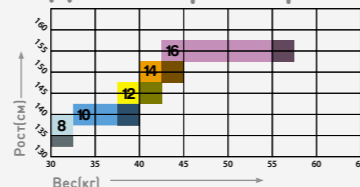

Детские размеры

AQUA LUNG® РАЗМЕРНАЯ ТАБЛИЦА СУХИХ ГИДРОКОСТЮМОВ.

МОДЕЛЬ	РАЗМЕР	РОСТ В СМ	ВЕС В КГ	РАЗМЕР БОТИНКА	
BLIZZARD МУЖ.	XS	155 - 166	47 - 63		
	S	163 - 169	54 - 70		
	M	166 - 175	61 - 79		
	ML	172 - 181	70 - 89		
	L	178 - 187	80 - 97		
	XL	184 - 190	88 - 107		
	XXL	190 - ...	96 - ...		
BLIZZARD ЖЕН.	XS	150 - 160	47 - 50		
	S	160 - 163	50 - 54		
	M	163 - 166	54 - 61		
	ML	166 - 170	61 - 65		
	L	169 - 172	65 - 72		
	XL	175 - ...	73 - ...		
BLIZZARD PRO МУЖ.	XS	155 - 166	47 - 63	39 - 40	
	S	163 - 169	54 - 70	40 - 41	
	M	166 - 175	61 - 79	41 - 42	
	ML	172 - 181	70 - 89	43 - 44	
	L	178 - 187	80 - 97	43 - 44	
	XL	184 - 190	88 - 107	44 - 45	
	XXL	190 - ...	96 - ...	45 - 47	
BLIZZARD PRO ЖЕН.	XS	150 - 160	47 - 50	37	
	S	160 - 163	50 - 54	38 - 39	
	M	163 - 166	54 - 61	39 - 40	
	ML	166 - 170	61 - 65	40 - 41	
	L	169 - 172	65 - 72	40 - 41	
	XL	175 - ...	73 - ...	41 - 42	
TRILIGHT	S	165 - 175	61 - 79	40 - 41	
	M	175 - 178	70 - 85	41 - 42	
	ML	178 - 180	73 - 89	43 - 44	
	L	180 - 188	80 - 97	43 - 44	
	XL	188 - 193	88 - 107	45 - 46	
	XL	194 - ...	96 - ...	45 - 46	
NORTHLAND	S	165 - 175	61 - 79	40 - 41	
	M	175 - 178	70 - 85	41 - 42	
	ML	178 - 180	73 - 89	43 - 44	
	L	180 - 188	80 - 97	43 - 44	
	XL	188 - 193	88 - 107	44 - 45	
	XXL	194 - ...	96 - ...	44 - 45	
SAKHALIN	S	165 - 175	61 - 79	40 - 41	
	M	175 - 178	70 - 85	41 - 42	
	ML	178 - 180	73 - 85	43 - 44	
	L	180 - 188	80 - 97	43 - 44	
	XL	188 - 193	88 - 107	44 - 45	

Рекомендованная розничная цена на 01.03.2013

AQUA LUNG® BOOMERANG

Детский монокостюм 5,5 мм

- Неопрен ультрастрейч
- Молнии на лодыжках
- Анатомические наколенники

Артикул	Наименование	Цена, руб.
667520	Boomerang 5,5 мм, 6 лет	6000
667509	Boomerang 5,5 мм, 8 лет	6000
667510	Boomerang 5,5 мм, 10 лет	6000
667511	Boomerang 5,5 мм, 12 лет	6000
667512	Boomerang 5,5 мм, 14 лет	6000
667518	Boomerang 5,5 мм, 16 лет	6000