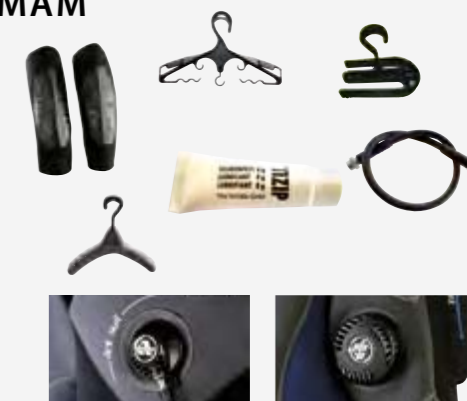

Рекомендованная розничная цена на 01.03.2013