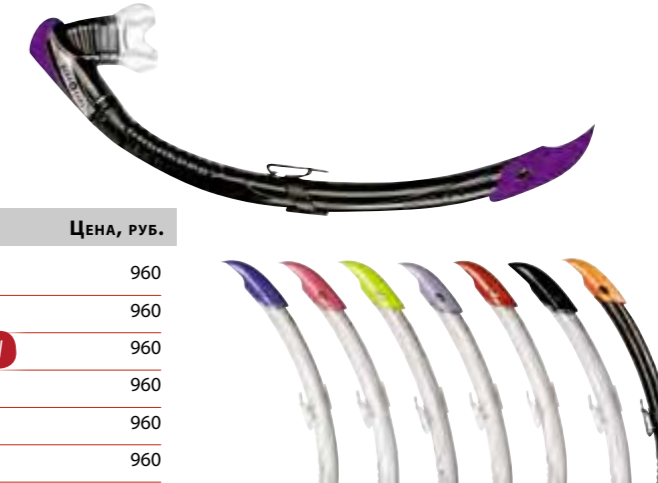

Артикул	Наименование	Цена, руб.
180700	Zephyr Black/Orange	960
180710	Zephyr Black/Black	960
180810	Zephyr Black/Twilight	960
180720	Zephyr White Arctic	960
180730	Zephyr Lavender	960
180740	Zephyr Pink	960
180750	Zephyr Blue	960
180760	Zephyr Red	960
180770	Zephyr Lime	960

AQUA LUNG® IMPULSE 3

- Самая высокотехнологичная трубка
- Инновационная двухклапанная система
- Верхний кольцевой клапан, расположенный в конической секции, наиболее эффективно предотвращает попадание воды в трубку
- Зпатентованный силиконовый анатомический загубник Comfo-bite