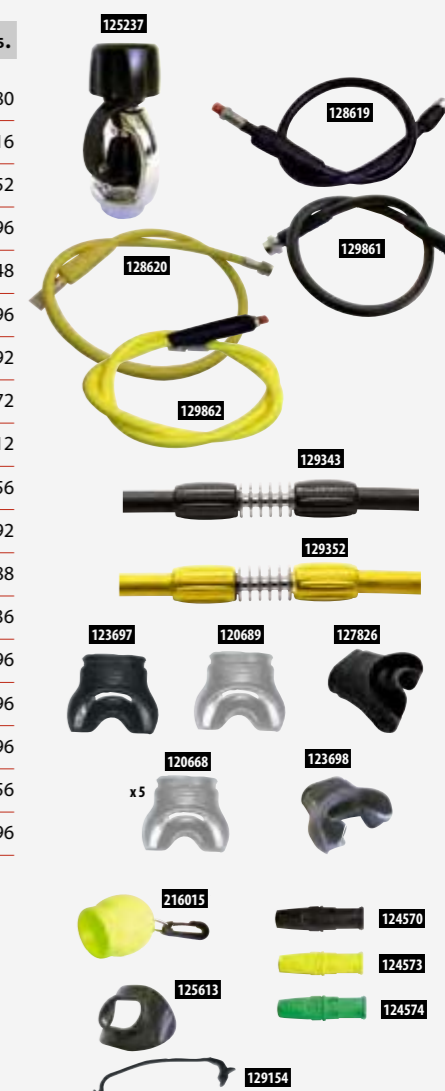

AQUA LUNG® АКЦЕССУАРЫ К РЕГУЛЯТОРАМ

Артикул	Наименование	Цена, руб.
128595	Переходник со стандартного на быстроразъемное соединение NEW	480
125237	Переходник cDIN на Yoke (струбцина)	2016
124563	Шланг среднего давления 3/8" 70 см (черный)	1152
124566	Шланг среднего давления 3/8" 100 см (желтый)	1296
128619	Шланг с быстроразъемным соединением 70 см (для Calypso и Titan)	1248
128620	Шланг с быстроразъемным соединением 100 см (желтый)	1296
129861	Шланг среднего давления Aqua Flex для Mikron 3/8" 70 см (черный)	1392
129862	Шланг среднего давления Aqua Flex для Mikron 3/8" 100 см (желтый)	1872
129343	Шланг среднего давления с теплообменником 3/8" 70 см (черный)	2112
129352	Шланг среднего давления с теплообменником 3/8" 100 см (желтый)	2256
123697	Анатомический загубник (черный силикон)	192
127826	Анатомический загубник Lady (черный силикон)	288
216015	Держатель-протектор октопуса с карабином	336
124570	Шланговый протектор черный	96
124573	Шланговый протектор желтый	96
124574	Шланговый протектор зеленый	96
125613	Нагубник для второй ступени	256
129154	Хомут для загубника многоцветный	96