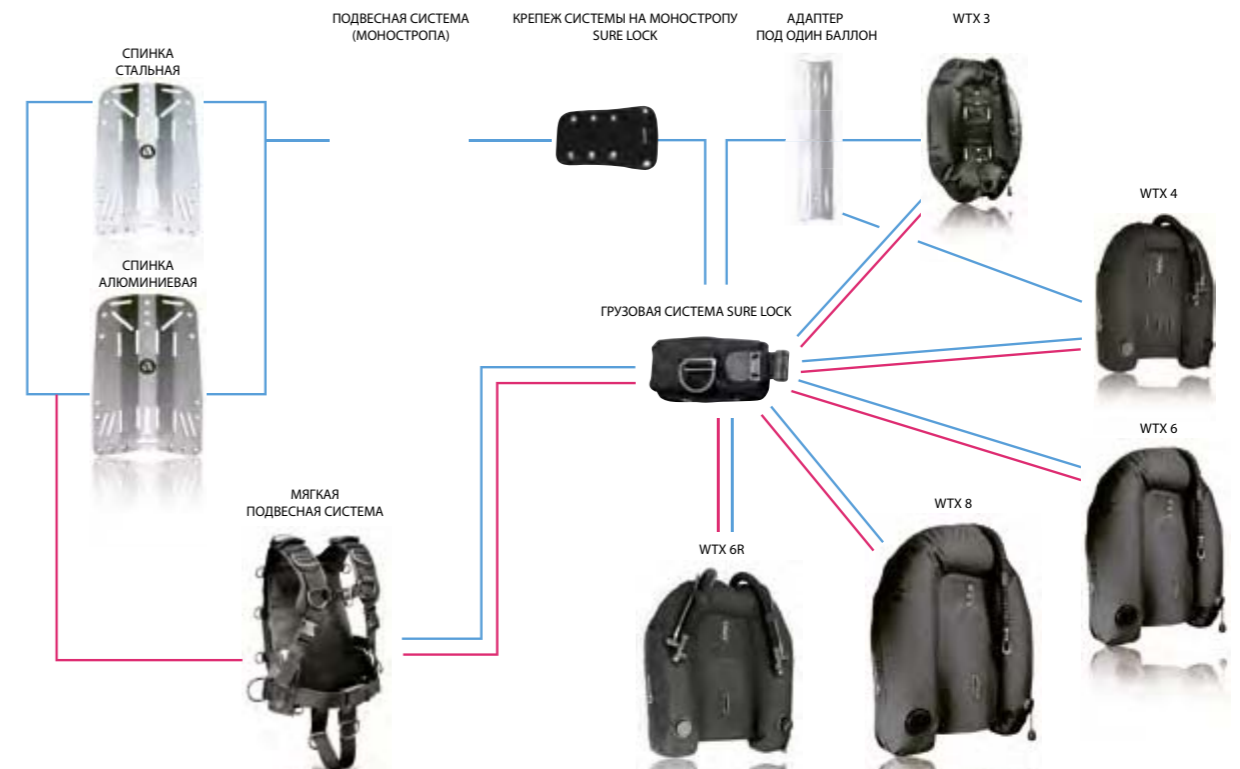

СХЕМА СБОРКИ ЖИЛЕТОВ-КОМПЕНСАТОРОВ арекс®

арекс® КРЫЛЬЯ WTX6 И WTX8

Эти камеры предназначены для использования со спаркой и обеспечивают 27 и 36 кг подъемной силы соответственно.

- внешняя оболочка камеры выполнена из усиленной кордуры для предотвращения истирания и повреждений камеры плавучести;
- сама внутренняя камера выполнена из прочного материала, созданного по стандартам и требованиям военной промышленности. Такой же материал используется в спасательных жилетах летчиков-истребителей ВВС США;
- внутренняя сменная камера защищена от контактов с застежкой-молнией резиновой вставкой с рельефной поверхностью;
- высокоэффективная система дренажа позволяет быстро слить воду после погружения;
- 3 отверстия в верхней части позволяют быстро установить и отрегулировать по высоте камеру плавучести на подвесной системе WTX