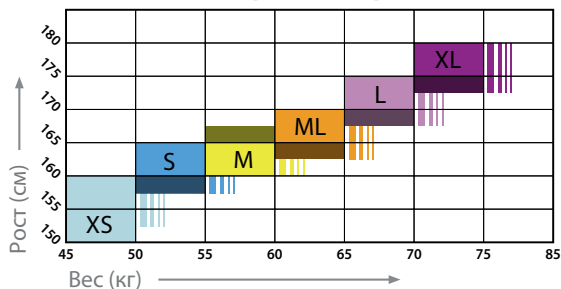

РАЗМЕРНАЯ ТАБЛИЦА МОКРЫХ И ПОЛУСУХИХ ГИДРОКОСТЮМОВ

Мужские размеры

Женские размеры

Детские размеры

РАЗМЕРНАЯ ТАБЛИЦА СУХИХ ГИДРОКОСТЮМОВ

МОДЕЛЬ	РАЗМЕР	РОСТ В СМ	ВЕС В КГ	РАЗМЕР БОТИНКА
BLIZZARD МУЖ.	XS	155-166	47-63	
	S	163-169	54-70	
	M	166-175	61-79	
	ML	172-181	70-89	
	L	178-187	80-97	
	XL	184-190	88-107	
	XXL	190 - ...	96 ...	
BLIZZARD ЖЕН.	XS	150-160	47-50	
	S	160-163	50-54	
	M	163-166	54-61	
	ML	166-170	61-65	
	L	169-172	65-72	
BLIZZARD PRO МУЖ.	XS	155-166	47-63	39-40
	S	163-169	54-70	40-41
	M	166-175	61-79	41-42
	ML	172-181	70-89	43-44
	L	178-187	80-97	43-44
	XL	184-190	88-107	44-45
XXL	190 - ...	96 - ...	45-47	