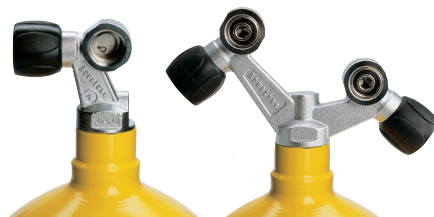

ВЕНТИЛИ

Артикул	Наименование	Цена, у. е.
213051	Z-вентиль 230 бар	98
213145	T.A.G. вентиль 230 бар	167
213540	Z-вентиль 300 бар	108
213147	T.A.G. вентиль 300 бар	175