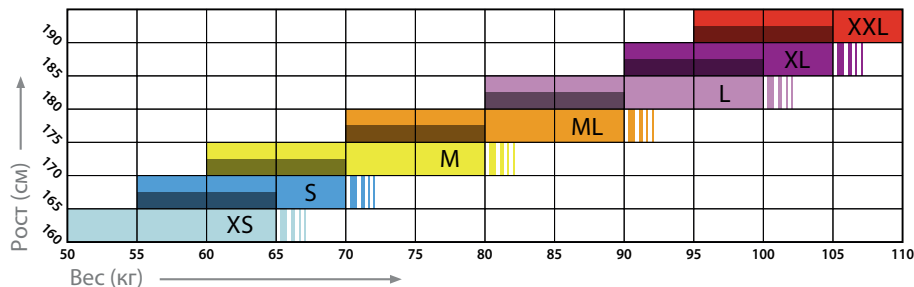

РАЗМЕРНАЯ ТАБЛИЦА МОКРЫХ И ПОЛУСУХИХ ГИДРОКОСТЮМОВ

Мужские размеры