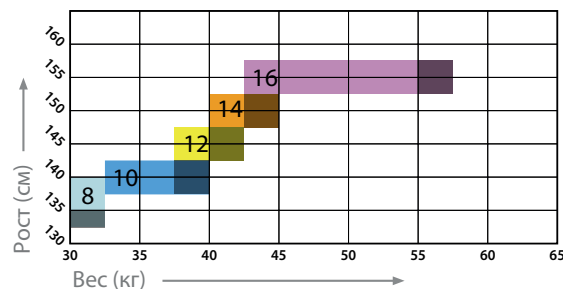

РАЗМЕРНАЯ ТАБЛИЦА МОКРЫХ И ПОЛУСУХИХ ГИДРОКОСТЮМОВ

Мужские размеры

Женские размеры

Детские размеры

РАЗМЕРНАЯ ТАБЛИЦА СУХИХ ГИДРОКОСТЮМОВ

МОДЕЛЬ	РАЗМЕР	РОСТ В СМ	ВЕС В КГ	РАЗМЕР БОТИНКА
BLIZZARD МУЖ.	XS	155-166	47-63	
	S	163-169	54-70	
	M	166-175	61-79	
	ML	172-181	70-89	
	L	178-187	80-97	
	XL	184-190	88-107	
	XXL	190 - ...	96 ...	
BLIZZARD ЖЕН.	XS	150-160	47-50	
	S	160-163	50-54	
	M	163-166	54-61	
	ML	166-170	61-65	
	L	169-172	65-72	
BLIZZARD PRO МУЖ.	XS	155-166	47-63	39-40
	S	163-169	54-70	40-41
	M	166-175	61-79	41-42
	ML	172-181	70-89	43-44
	L	178-187	80-97	43-44
	XL	184-190	88-107	44-45
XXL	190 - ...	96 - ...	45-47	